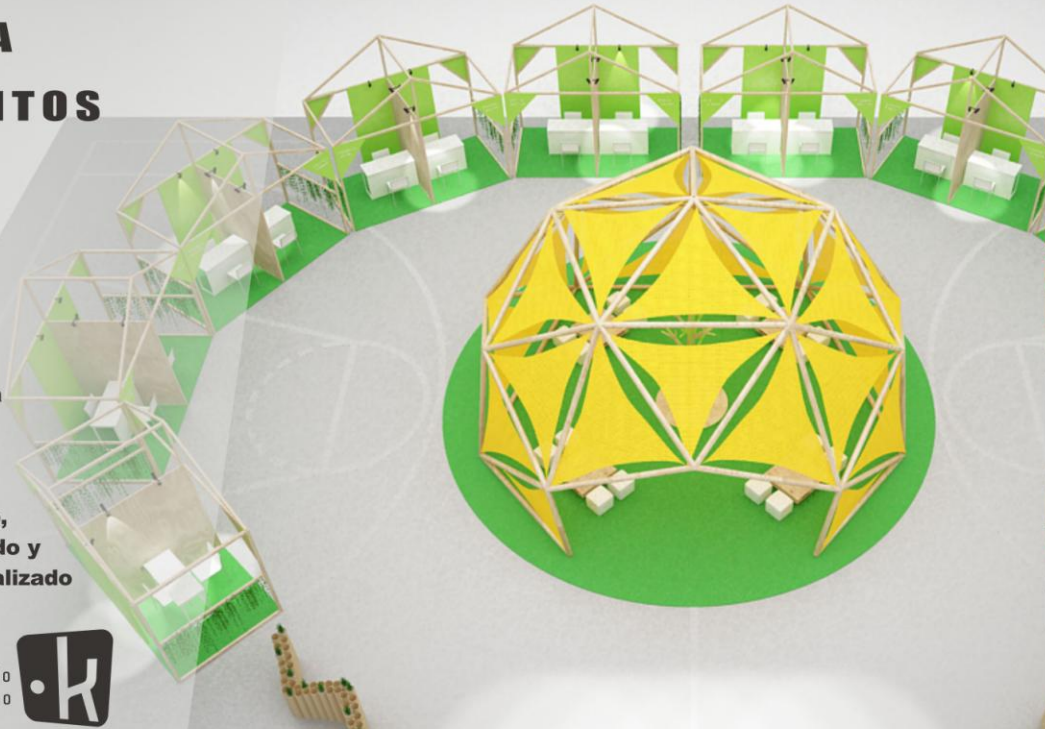

Medellín
Colombia

(574)
4448638
Diseñado,
Construido y
Comercializado
por:

ubik diseño
estratégico